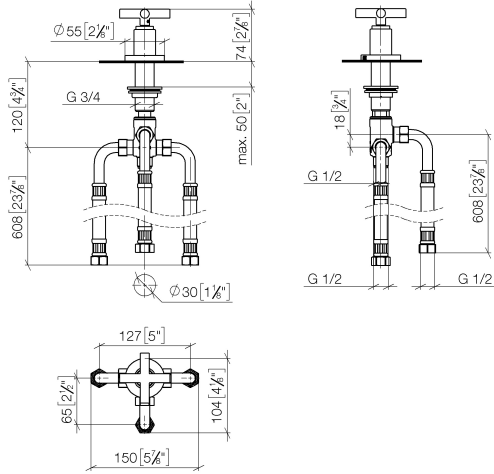

29 140 892

- deviatore automatico vasca/doccia
- diametro foro 32 mm
- rosetta Ø 55 mm
- ingresso 1/2"
- portata max 64,9 l/min a una pressione idraulica di 3 bar

	Champagne (Oro 22k)	29 140 892-47
	Cromato	29 140 892-00
	Platinato spazzolato	29 140 892-06
	Platinato	29 140 892-08
	Dark Chrome	29 140 892-19
	Ottone spazzolato (Oro 23k)	29 140 892-28
	Nero opaco	29 140 892-33
	Champagne spazzolato (Oro 22k)	29 140 892-46
	Cromo spazzolato	29 140 892-93
	Dark Platinum spazzolato	29 140 892-99

29 140 892

mm [inches]

Diagramma di portata

29 140 892

Parts for other
finishes can be found
here: Cromato